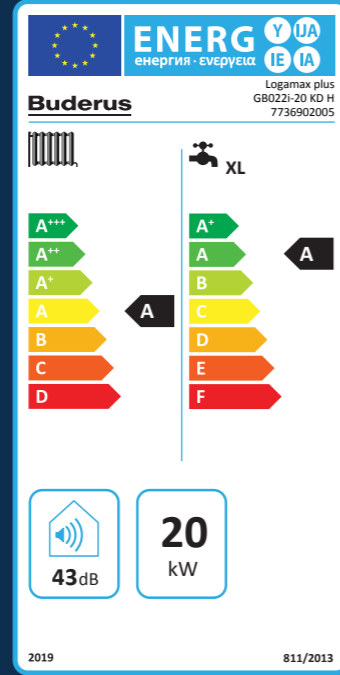

# Buderus

Geleceğin ısıtma sistemleri.

- 1 Tedarikçi Adı / Markası
- 2 Model İsmi, Model Tanımı, Malzeme Numarası
- 3 Mahal Isıtma Fonksiyonu ve Su Isıtma Fonksiyonu (Yük Profili ile beraber)
- 4 Mevsimsel Mahal Isıtması Enerji Verimliliği Sınıfı
- 5 Ses Gücü Seviyesi
- 6 Mevsimsel Su Isıtması Enerji Verimliliği Sınıfı
- 7 Nominal Isıl Güç
- 8 Direktif Geçerlilik Başlangıç Tarihi (AB için)
- 9 AB Direktif Numarası